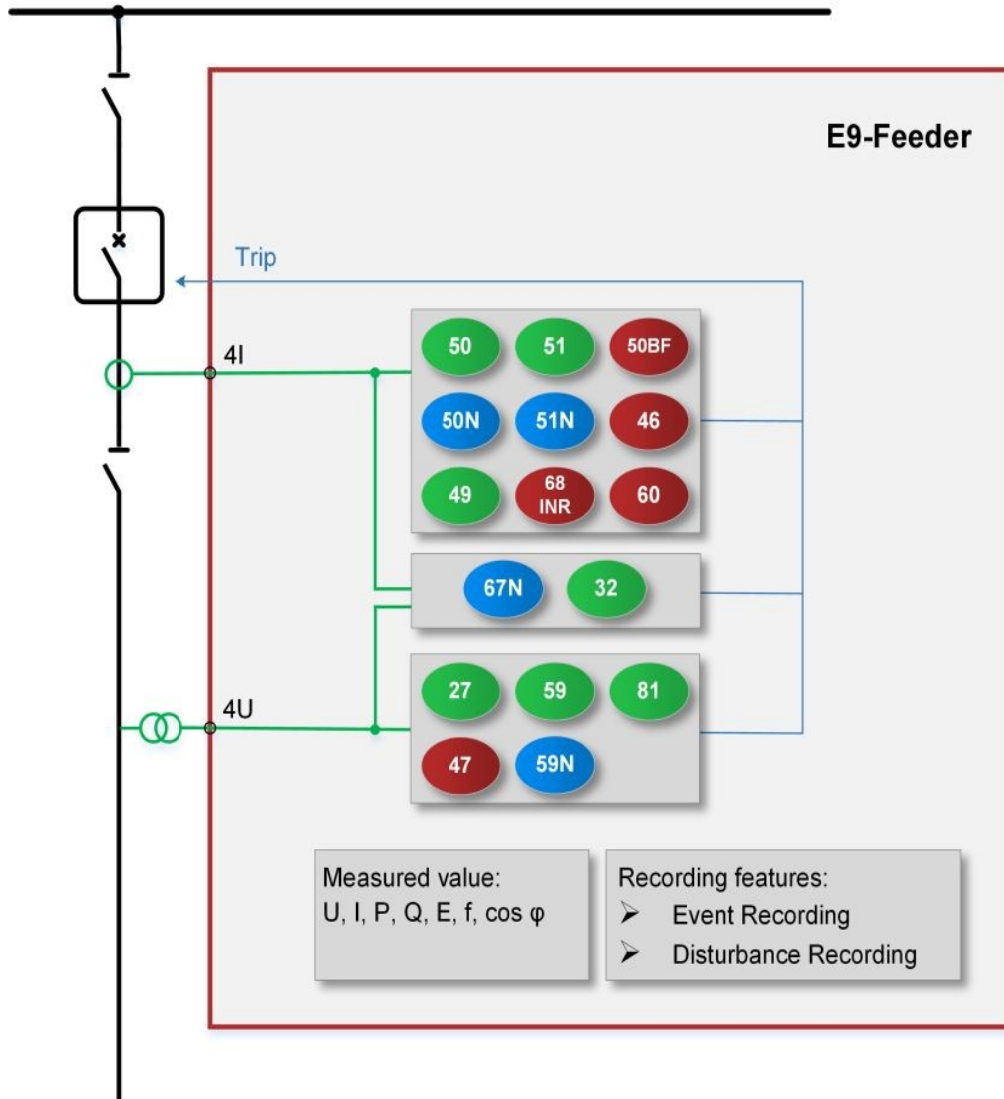

EUROPROT+_ E9 FEEDER

بلوک دیاگرام فانکشنها (Function block diagram) :

E9-FEEDER
رله حفاظت فرکانسی و اضافه ، کاهش توان

تماس با ما :

نشانی کارخانه : منطقه آزاد آرس ، جلفا ، شهرک صنعتی جلفا ، سایت ۴۰ هکتاری
تلفن و نمابر کارخانه : ۰۴۱۴۲۱۱۰۱۰۴-۰۴۱۴۲۱۱۰۱۰۵
نشانی شعبه تهران : خیابان شهید کلاهدوز (دولت سابق) ، بن بست حافظ ، پلاک ۱ ، طبقه چهارم ، واحد ۱
تلفن و نمابر تهران : ۲۲۵۵۹۵۷۱-۲۲۵۶۴۴۳۴
ایمیل : info@atrakenergy-aras.ir